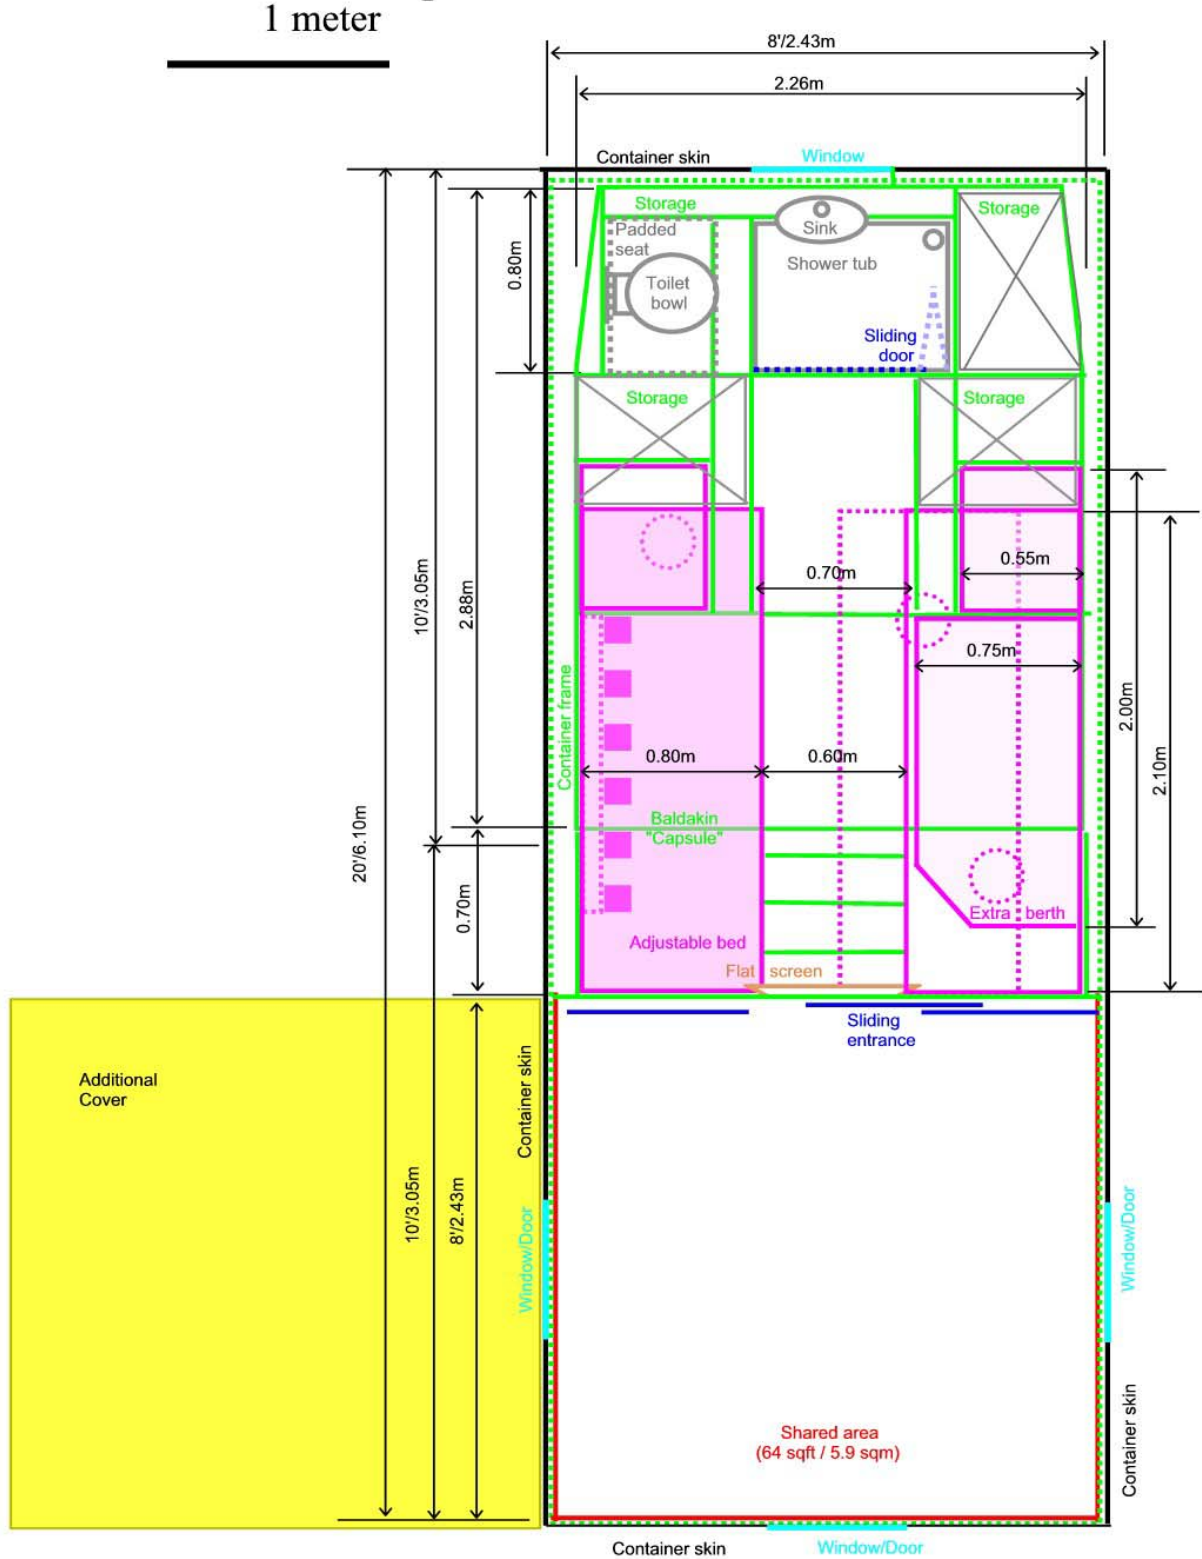

Baldakin Shelter

HiCube 20' Module ("Basic Twin" capsule)
Side Section

Baldakin Shelter

HiCube 20' module ("Twin Basic" Capsule)
Top Section

Baldakin Shelter

HiCube 20' Module ("Basic Twin" Capsules)
 Top view (Modules arrangements)