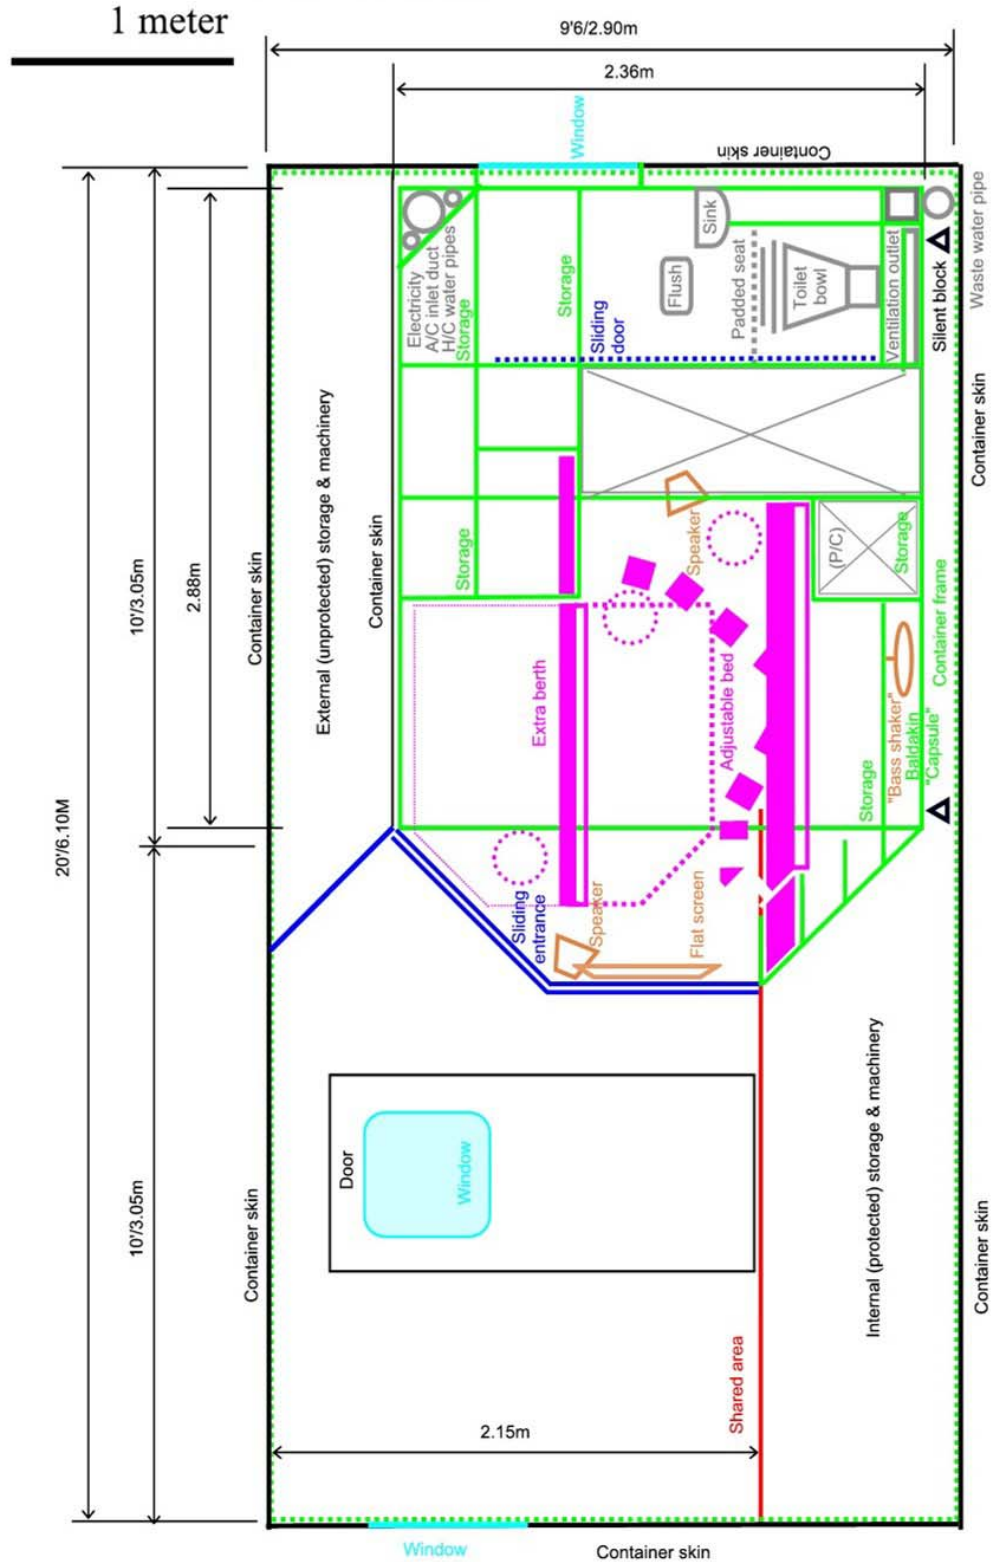

Baldakin Shelter

HiCube 20' Module ("Basic Twin" capsule)
Side Section

Baldakin Shelter

HiCube 20' module ("Twin Basic" Capsule)
Top Section

Baldakin Shelter

HiCube 20' Module ("Basic Twin" Capsules)
 Top view (Modules arrangements)